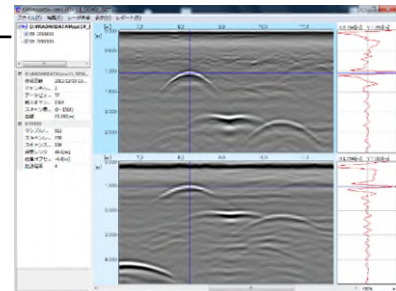

ユーティリティスキャンDFシステムは、地下埋設管、空洞探査を目的とした地中レーダ装置です。

従来の地中レーダ装置では異なる周波数のアンテナを使用する場合、アンテナ自体を交換して同じ測線を2度測定しなければなりません。しかしこのDFシステムは2周波出力のため1度の測定で、浅い深度を800MHz、比較的深い深度を300MHzで、同時に測定できます。

コントローラーは、タッチパネル式のタブレット型パソコンを使っており、操作性にも大変優れています。

<仕様>

■コントローラー

内蔵データメモリー : 128 GB SSD
インターフェース : USB3.0、LANコネクタ、シリアルコネクタ
動作温度 : -10℃ ~ 50℃
保護等級 : IP65

■データ収録

スキャンレート : 150 スキャン/秒
(512 サンプル/スキャンの場合)
データ分解能 : 32 ビット
スキャン間隔 : 50 スキャン/m または 100 スキャン/m
動作モード : サーベイホイール
深度レンジ : 5 レンジ
システム速度 : 最大 600 KHz
データ収録速度 : 最大 10 km/時
ゲイン設定 : 自動/マニュアル,
1~8 ポイント (-42 ~ +126 dB)
リアルタイムフィルター : スタッキング、バックグラウンド除去
高度リアルタイムフィルター : シグナルフロアトラッキング
表示モード : ラインスキャン、高周波数、低周波数
高周波数と低周波数、高低周波混合
データフォーマット : RADAN (.dzt)

高周波数と低周波数の分割表示例

高周波数と低周波数の混合表示例

■デジタル2周波スマートアンテナ

チャンネル数 : 2
コネクタ : デジタル制御、電源、サーベイホイール、
マーカー、シリアル (GPS)、アクセサリコネクタ
周波数 : 300 MHz と 800 MHz (シールド付)
GPS データ : 内部保存
保護等級 : IP65
電源 : リチウムイオンバッテリー (約 8 時間動作)
動作温度 : -10℃ ~ 50℃
寸法 : 33.5 cm x 31 cm x 15 cm
重さ : 5 kg