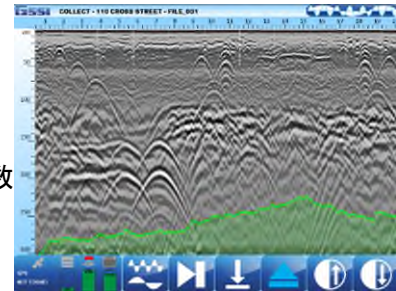

<仕様>

■コントローラー

内蔵データメモリー : 128 GB SSD
インターフェース : USB3.0、LANコネクタ、シリアルコネクタ
動作温度 : -10℃ ~ 50℃
保護等級 : IP65

■データ収録

スキャンレート : 150 スキャン/秒
(512 サンプル/スキャンの場合)
データ分解能 : 32 ビット
スキャン間隔 : 50 スキャン/m または 100 スキャン/m
動作モード : サーベイホイール
深度レンジ : 5 レンジ
システム速度 : 最大 600 KHz
データ収録速度 : 最大 10 km/時
ゲイン設定 : 自動/マニュアル,
1~8 ポイント (-42 ~ +126 dB)
リアルタイムフィルター : スタッキング、バックグラウンド除去
高度リアルタイムフィルター : シグナルフロアトラッキング
表示モード : ラインスキャン、高周波数、低周波数
高周波数と低周波数、高低周波混合
データフォーマット : RADAN (.dzt)

高周波数と低周波数の分割表示例

高周波数と低周波数の混合表示例

■デジタル2周波スマートアンテナ

チャンネル数 : 2
コネクタ : デジタル制御、電源、サーベイホイール、
マーカー、シリアル (GPS)、アクセサリコネクタ
周波数 : 300 MHz と 800 MHz (シールド付)
GPS データ : 内部保存
保護等級 : IP65
電源 : リチウムイオンバッテリー (約 8 時間動作)
動作温度 : -10℃ ~ 50℃
寸法 : 33.5 cm x 31 cm x 15 cm
重さ : 5 kg