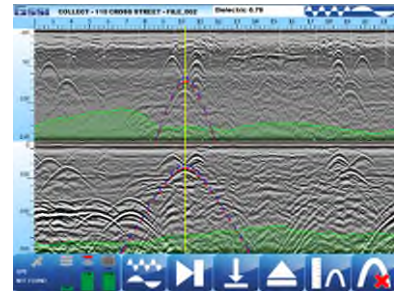

ユーティリティスキャンDFシステムは、地下埋設管、空洞探査を目的とした地中レーダ装置です。

従来の地中レーダ装置では異なる周波数のアンテナを使用する場合、アンテナ自体を交換して同じ測線を2度測定しなければなりません。しかしこのDFシステムは2周波出力のため1度の測定で、浅い深度を800MHz、比較的深い深度を300MHzで、同時に測定できます。

コントローラーは、タッチパネル式のタブレット型パソコンを使っており、操作性にも大変優れています。

当製品は米国GSSI社が開発・製造した製品です。

<特長>

- 300 MHz（低周波数）と800 MHz（高周波数）の2つの周波数を同時に発信する2周波システムです。
- アンテナユニット内にレーダーボードや通信機能やバッテリーを搭載し、LANケーブルで接続したタブレット型PCでデータ収録を行うデジタルシステムです。その為、データがより鮮明になりました。
- コントローラーでは、それぞれの周波数で取ったデータ表示や、高周波数と低周波数の特性を生かし両方のデータを1画面に表示する機能があり、大変判断がし易くなりました。
- 軽量2輪カートモデル、もしくはコンパクト4輪カートモデルから選択できます。

<仕様>

■コントローラー

内蔵データメモリー : 128 GB SSD
インターフェース : USB3.0、LANコネクタ、シリアルコネクタ
動作温度 : -10℃ ~ 50℃
保護等級 : IP65

■データ収録

スキャンレート : 150 スキャン/秒
(512 サンプル/スキャンの場合)
データ分解能 : 32 ビット
スキャン間隔 : 50 スキャン/m または 100 スキャン/m
動作モード : サーベイホイール
深度レンジ : 5 レンジ
システム速度 : 最大 600 KHz
データ収録速度 : 最大 10 km/時
ゲイン設定 : 自動/マニュアル,
1~8 ポイント (-42 ~ +126 dB)
リアルタイムフィルター : スタッキング、バックグラウンド除去
高度リアルタイムフィルター : シグナルフロアトラッキング
表示モード : ラインスキャン、高周波数、低周波数
高周波数と低周波数、高低周波混合
データフォーマット : RADAN (.dzt)

高周波数と低周波数の分割表示例

高周波数と低周波数の混合表示例

■デジタル2周波スマートアンテナ

チャンネル数 : 2
コネクタ : デジタル制御、電源、サーベイホイール、
マーカー、シリアル (GPS)、アクセサリコネクタ
周波数 : 300 MHz と 800 MHz (シールド付)
GPS データ : 内部保存
保護等級 : IP65
電源 : リチウムイオンバッテリー (約 8 時間動作)
動作温度 : -10℃ ~ 50℃
寸法 : 33.5 cm x 31 cm x 15 cm
重さ : 5 kg