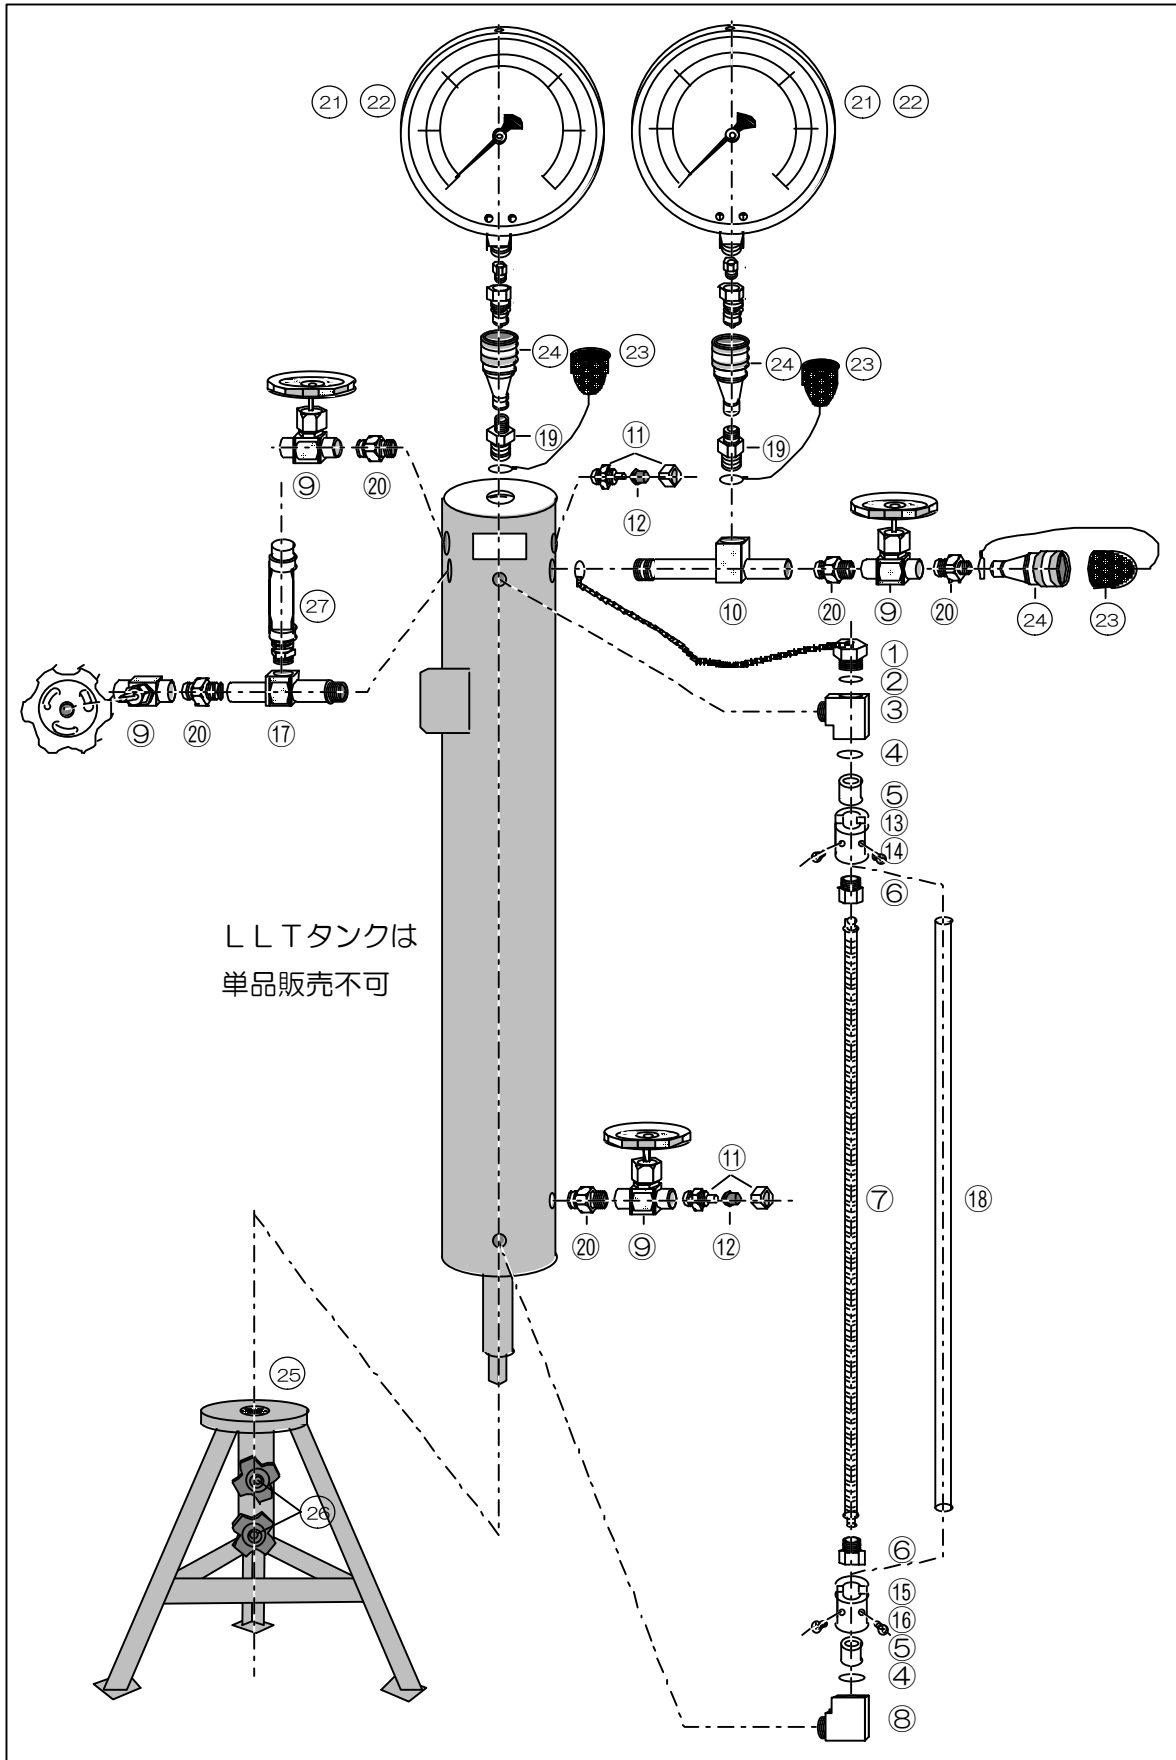

MODEL 4188 LLT部品一覧図

MODEL 4188 LLT部品一覧表

一覧図番号	部品番号	名称、規格	備考
1	04120-4015	タンク密閉ネジ	別
2	19521-0160	Oーリング (P-16)	
3	04120-4009	スタンドパイプ上部ガイド	
4	19522-0090	Oーリング (AN-9)	
5	04120-4010	スタンドパイプカラー	
6	04120-4014	スタンドパイプ締付ネジ	
7	04120-4038	スタンドパイプ LLT用	
8	04120-4013	スタンドパイプ下部ガイド	
9	18663-1230	バルブ US-127PB 高圧ガス	
10	04120-4030	タンクアーム	
11	18656-6414	チューブ継手	
12	18662-3004	スリーブ S-06	
13	04120-4101	カバーブロックA1 (上)	
14	04120-4102	カバーブロックA2 (上)	別
15	04120-4104	カバーブロックB2 (下)	
16	04120-4103	カバーブロックB1 (下)	別
17	04188-4003	バルブ・ジョイント	
18	04120-4105	保護カバー	
19	18658-4020	異径ニップル	
20	18658-2020	ニップル	
21	04188-9312	圧力計1MP aLLT用	
22	04188-9313	圧力計3MP aLLT用	
23	18650-0001	防塵キャップ 2S	
24	18652-1404	クイックジョイント 2S	
25	04120-4032	タンクスタンド	
26	17050-3800	タンク固定ネジ	
27	18663-1220	安全弁	