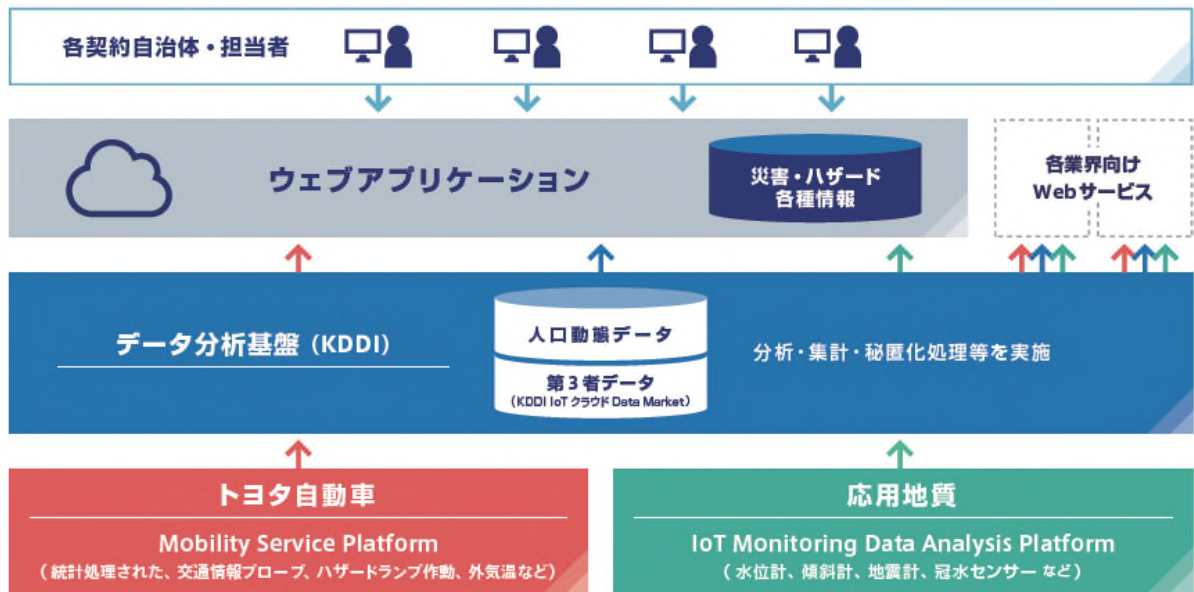

本システムは、KDDIの人口動態データのほか、応用地質の各種災害モニタリングセンサーデータや、トヨタのコネクティッドカーから得られるプローブデータ、気象情報などの公的データを融合し、様々な防災情報の生成を目指すものです。

これにより、自治体は通行可能な道路網の把握など、リアルタイムかつ網羅的に災害時や日常のインフラ監視体制を整えることができ、避難勧告や通行規制などの警戒避難対応における意思決定の精度とスピードが向上し、地域住民の安全な暮らしを守ることが可能になります。

■期待される効果

本システムにより、今後は自動車やスマートフォンを国や自治体が設置するセンサーを補完する動的IoTセンサーとして活用することが可能になります。

これら新たな動的IoTセンサーから得られる各種ビッグデータを融合・分析することで、災害時や日常の網羅的なインフラ監視体制を構築でき、災害の予兆発見から現場確認、防災措置（通行規制・避難勧告など）、現場の安全確認、解除までの警戒避難対応における国・自治体の意思決定の精度とスピードが向上します。

■システム実用化に向けて

2018年中に実証実験を始め、2019年のシステム実用化を目指します。今後は本システム実用化に参画を希望する企業とも広く連携し、当該構想の更なる進化を目指すとともに、民間企業を対象にした各種サービスの検討も進めていきます。

■各社の役割

KDDI

KDDIは携帯電話の位置情報ビッグデータ（注）、および新たに開発した「人口動態分析/予測」技術を用いて、人口動態と各種IoTセンサーデータを統合分析する本システムの検討を行います。災害時には避難場所における人口分布の分析等により、避難場所への効果的な物資搬送などが可能になります。

応用地質

国、自治体、各種研究機関への防災・減災コンサルティング分野の実績と経験を活かして、自然災害などを常時監視する各種センサー（水位計、傾斜計、地震計、冠水センサーなど）を地域内に設置し、モニタリング情報などを本システムに提供します。また、アラート発動時に自治体の防災担当者が実施すべき防災行動計画（タイムライン）の運用を支援し、減災効果と住民の安全確保に貢献します。

トヨタ

トヨタの「モビリティサービス・プラットフォーム」から統計処理された、交通情報プローブ、ハザードランプ作動、外気温などを本システムに提供し、通行実績を可視化することで安心・安全なまちづくりに貢献します。