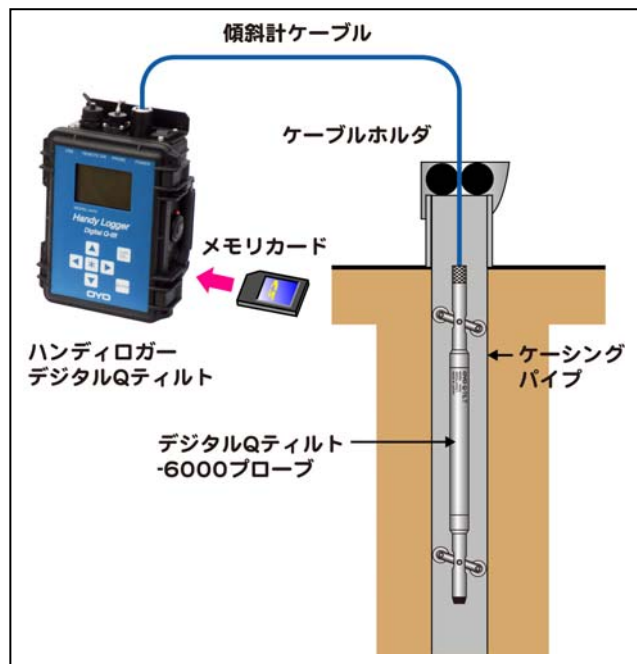

外形寸法 : 230(H) × 165(W) × 92(D)mm  
※突起部含まず

質量 : 約 1.2kg ※電池含まず。

注意) プローブを他の機種との交換した場合や点検修理を行った場合は、測定データの互換性は無くなりますのであらかじめご了解のうえ、ご使用ください