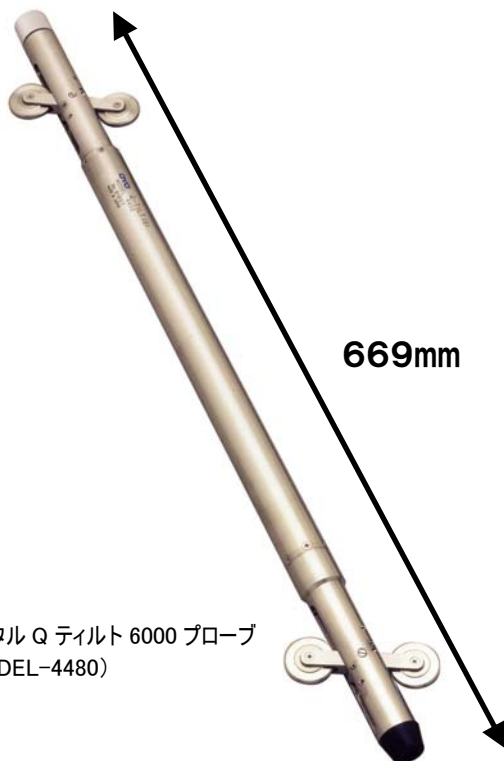

## 高精度デジタル挿入式孔内傾斜計

## デジタルQティルト-6000

デジタル Q ティルト 6000 プローブ  
(MODEL-4480)

669mm

ハンディロガーデジタル Q ティルト  
(MODEL-4470)

230mm

## &lt;概要&gt;

傾斜センサーには、新型の可変容量式のセンサーを搭載しています。

データ収録器としてハンディロガーを用い、測定データを収録・表示します。