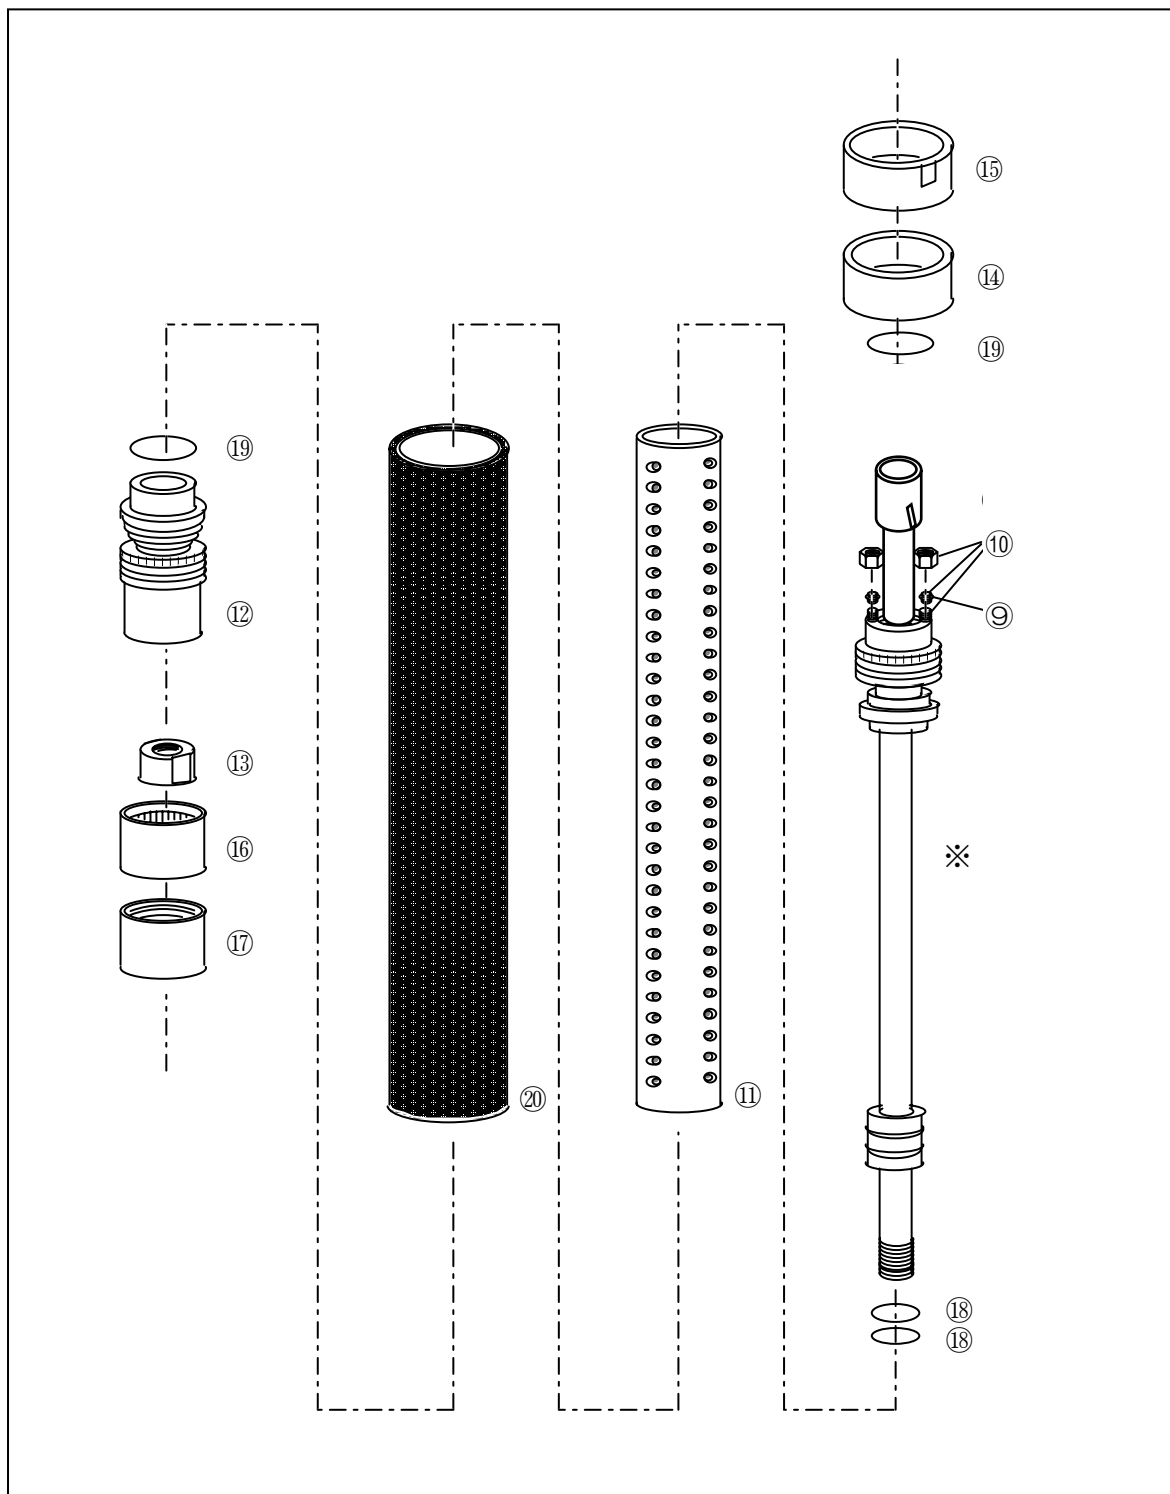

MODEL 4115 LLT60Φソンド部品一覧図

※ この部品は単品での販売はできません。  
 ソンデ1式をお買い求めいただく必要  
 がございます。

MODEL 4115 LLT60Φゾンデ部品一覧表

一覧図番号	部品番号	名称、規格	備考
9	18662-3004	スリーブ S-6	
10	04115-3006	チューブ継手 PN6*4 M8	
11	04115-4016	ストレータ	
12	04115-4022	フット	
13	04115-4019	押えナット	
14	04115-4015	アウターパッキング上部	
15	04115-4024	ヘッドカバーリング締付ネジ(1)	
16	04115-4017	アウターパッキング下部	
17	04115-4021	フットカバーリング締付ネジ(2)	
18	19521-0300	Oリング(P-30)	
19	19521-0460	Oリング(P-46)	
20	15491-1020	ゴムチューブ 60φ用	