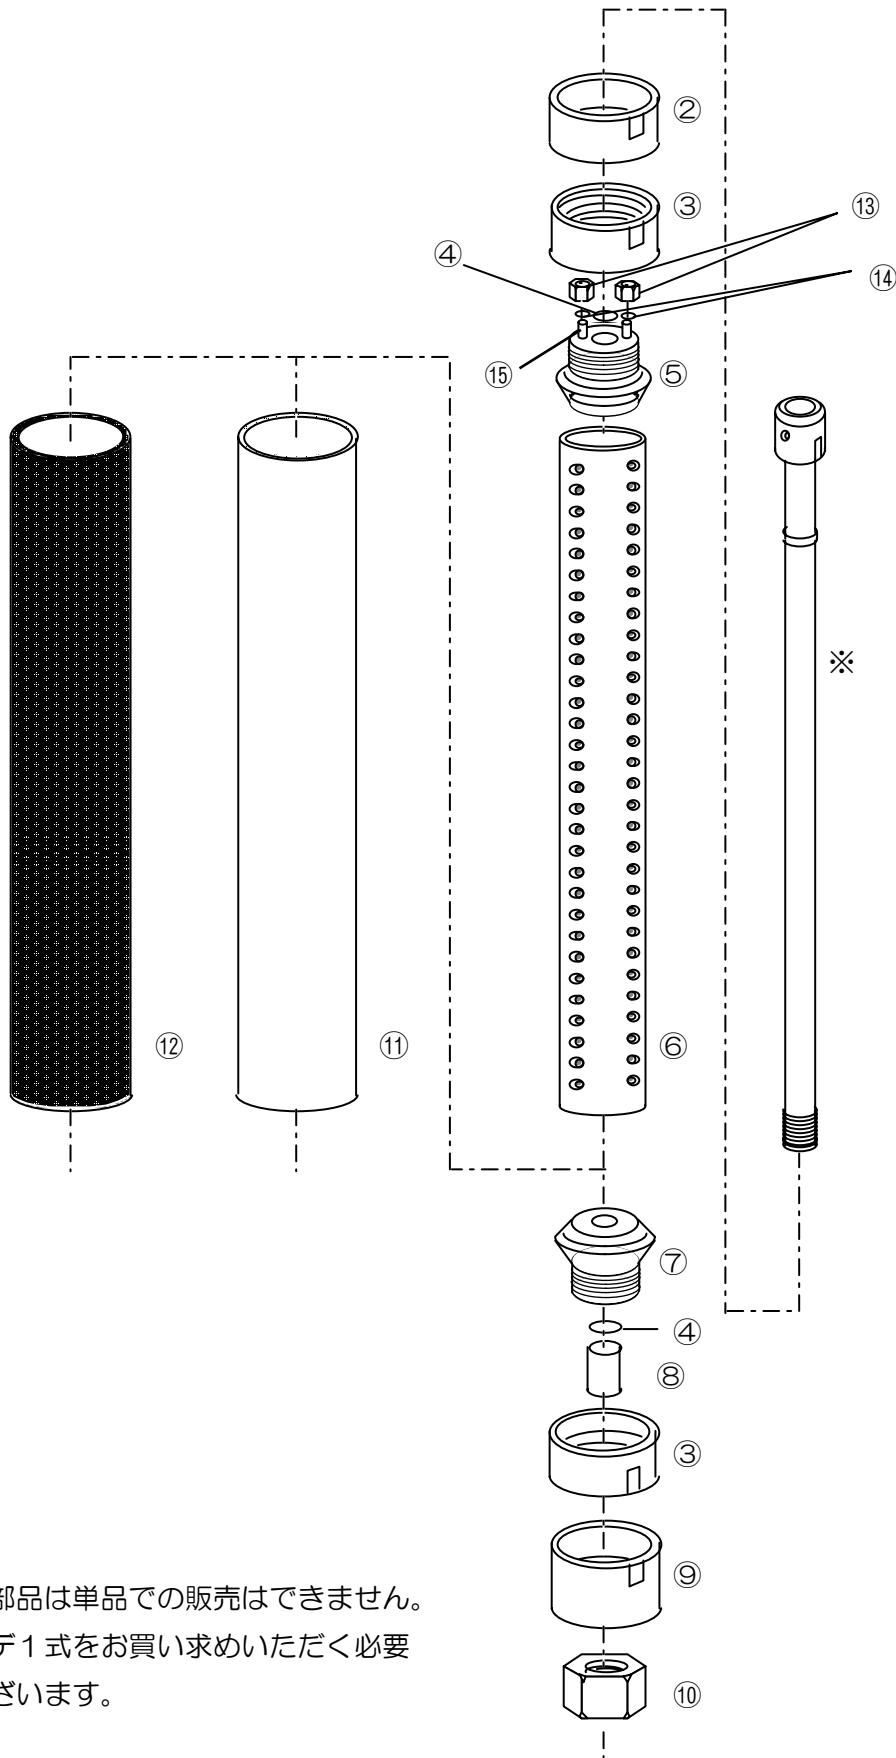

MODEL 4172 LLT80Φゾンデ部品一覧図

※ この部品は単品での販売はできません。
 ゾンデ1式をお買い求めいただく必要
 がございます。

MODEL 4172 LLT80Φゾンデ部品一覧表

一覧図番号	部品番号	名称、規格	備考
2	04172-4019	ヘッドカバーリング	
3	04172-4020	アウターパッキング	
4	19522-0160	Oーリング (AN-16)	
5	04172-4021	ヘッド	
6	04172-4023	ストレナーパイプ	
7	04172-4022	フット	
8	04172-4026	フットブッシュ	
9	04172-4024	シュー	
10	04172-4025	締付ネジ	
11	15491-1031	内ゴムチューブ 80φ用	
12	15491-1032	外ゴムチューブ 80φ用	
13	04120-4028	カップリングナット	
14	19521-0060	Oーリング (P-6)	
15	04172-4027	カップリングネジ	