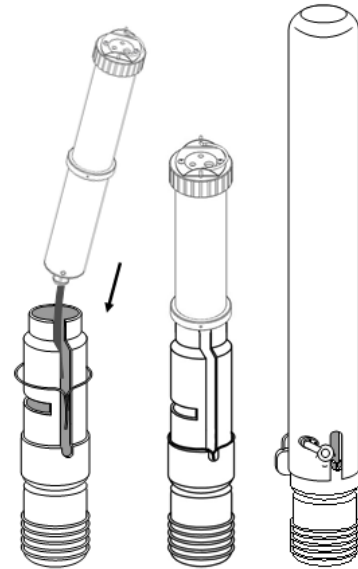

外觀寸法

- センサ・制御部 : φ25 [mm] × 290 [mm]
通信・電源部 : φ48 [mm] × 355 [mm](本体) (上部蓋外径: φ60 [mm])

但し、突起部は含みません。

※測定間隔が短く(例えば1分間隔)、電波状態が悪い場合は、測定が優先され、データ伝送間隔通りにデータが伝送されない場合があります

<設置組図>

応用地質株式会社

- 製品に関するお問い合わせは、計測システム事業部・サービス開発部にて承ります。
- 仕様は製品改良のため、予告なしに変更することがありますのでご了承ください。