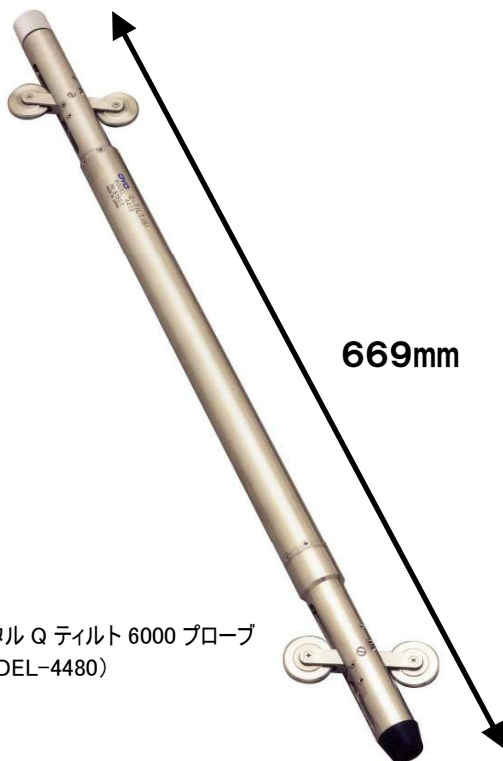

高精度デジタル孔内挿入式傾斜計

デジタルQティルト-6000

669mm

デジタル Q ティルト 6000 プローブ
(MODEL-4480)

230mm

ハンディロガーデジタル Q ティルト
(MODEL-4470)

<概要>

傾斜センサーには、新型の可変容量式のセンサーを搭載しています。

データ収録器としてハンディロガーを用い、測定データを収録・表示します。

<特長：プローブ>

● 耐衝撃性 UP！

製品の取扱い上での衝撃に対して、6000G の耐衝撃性能により、ゼロ点ずれなどの故障を軽減します。

● 測定時間短縮！

温度特性が良いので、ボーリング孔内における温度安定時間を短縮します。30 分以上→15 分以上。

<特長：ハンディロガー>

- ハンディロガーは防滴構造なので、雨の日でも安心して使用出来ます。
- 液晶画面に数値、グラフ表示が可能です。
- 入手の容易な市販の単一電池 4 本で使用出来ます。
- 測定データは、テキストデータ(csv データ)なので、パソコン上での表計算やグラフ化処理を容易に行うことが出来ます。

<仕様>

■デジタル Q ティルト-6000 プローブ (MODEL-4480)

測定範囲 : ±30°
直線性 : 0.05%FS
分解能 : <10 秒
動作温度 : 0~50°C
車輪間隔 : 500mm
耐衝撃性 : 6000G

※本製品は、高精度なセンサーを使用しております。測定・運搬時には衝撃を与えないよう充分配慮してお取り扱いください。

使用可能ケーブル : 傾斜計ケーブル(160m以内) ※測定は深度 150m まで。

外形寸法 : 胴径 φ30mm(車輪部を除いた径)
: 全幅 88mm
: 全長 669mm

質量 : 1.7kg(プローブ本体)

専用キャリングケース寸法 : 750mm*125mm*118mm (ゴム足、取手等 突起部を除く)

■ハンディロガーデジタル Q ティルト (MODEL-4470)

電源 : 単一電池 × 4 個 (4V~7V) ※4.7V にてレギュレーション機能が作動。
※標準付属品: 充電式ニッケル水素電池 eneloop(三洋電機製)