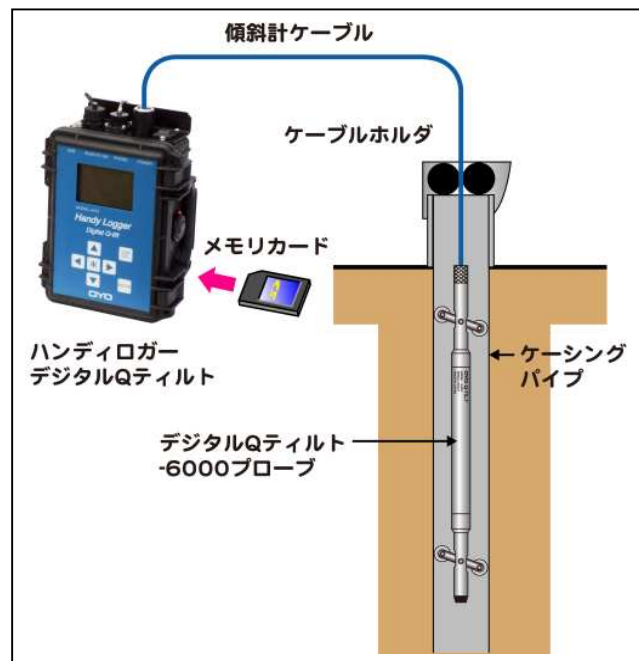

<仕様>

■デジタル Q ティルト-6000 プローブ (MODEL-4480)

測定範囲 : ±30°
直線性 : 0.05%FS
分解能 : <10 秒
動作温度 : 0~50°C
車輪間隔 : 500mm
耐衝撃性 : 6000G

※本製品は、高精度なセンサーを使用しております。測定・運搬時には衝撃を与えないよう充分配慮してお取り扱いください。

使用可能ケーブル : 傾斜計ケーブル(160m以内) ※測定は深度 150m まで。

外形寸法 : 胴径 φ30mm(車輪部を除いた径)
: 全幅 88mm
: 全長 669mm

質量 : 1.7kg(プローブ本体)

専用キャリングケース寸法 : 750mm*125mm*118mm (ゴム足、取手等 突起部を除く)

■ハンディロガーデジタル Q ティルト (MODEL-4470)

電源 : 単一電池 × 4 個 (4V~7V) ※4.7V にてレギュレーション機能が作動。
※標準付属品: 充電式ニッケル水素電池 eneloop(三洋電機製)

消費電流 : ①: 本体のみ(バックライト ON 時) : 0.1A 以下
: ②: ①+デジタルQティルト 6000 プローブ測定時 : 1A 以下
※eneloop 使用時で約 6 時間の連続測定が可能。

データフォーマット : csv、prn

防塵防水性 : IP43 相当

外部記録媒体 : SD カード

外部通信I/F : USB 型コネクタ(USB~RS232C アダプタ接続用)
※データ処理ソフトウェア「Glog-QT」用のデータ転送 I/F です。
※通常の USB 機能はありません。(パソコンと USB 接続はできません)
※外部プリンター出力はできません。

使用温度範囲 : 0~50°C ※結露しないこと。

外形寸法 : 230(H) × 165(W) × 92(D)mm
※突起部含まず

質量 : 約 1.2kg ※電池含まず。

注意) プローブを他の機種に交換した場合や点検修理を行った場合は、測定データの互換性は無くなりますのであらかじめご了解のうえ、ご使用ください

応用地質株式会社 ● 製品に関するお問い合わせは、計測システム事業部・サービス開発部にて承ります ● 仕様は製品改良のため、予告なしに変更することがありますのでご了承ください。