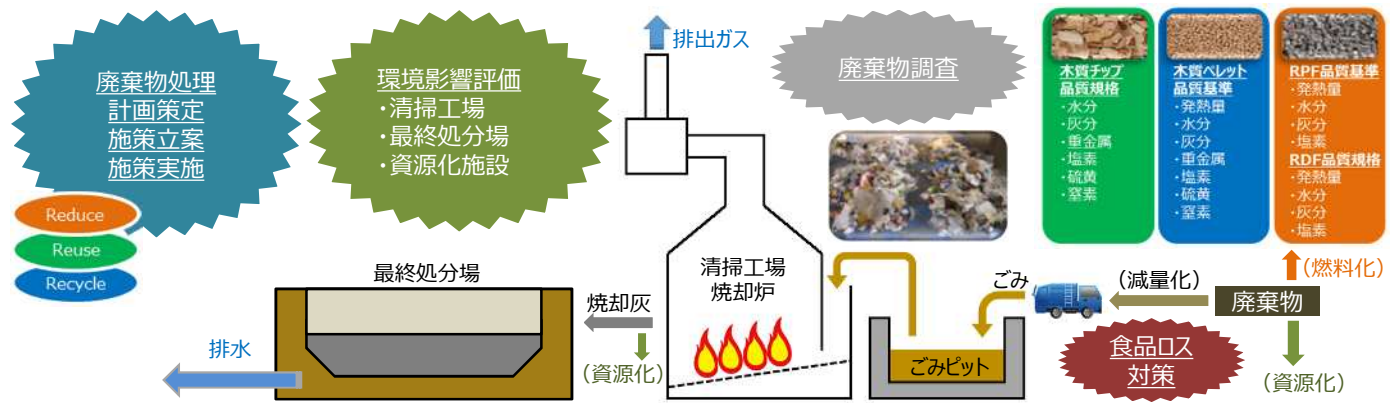

循環型社会形成

廃棄物コンサルティング

廃棄物の減量・資源化の施策支援 / 廃棄物調査

3R(Reduce : 発生抑制, Reuse : 再使用, Recycle : 再資源化)
施策支援と廃棄物研究所における調査・評価及び食品ロス対策支援

エヌエス環境株式会社は、廃棄物研究所を中心に総合的な廃棄物のコンサルティングを行います

廃棄物処理に係る計画策定から施策実施、調査及び環境影響評価までトータルサポート