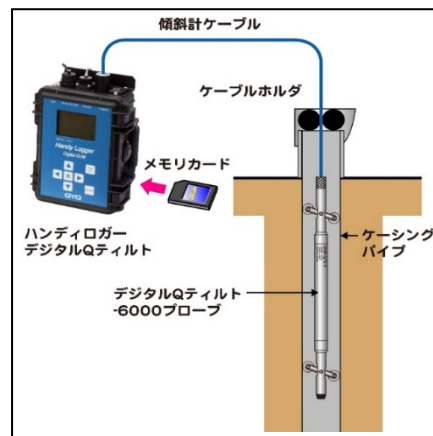

<仕 様>

■ デジタル Q ティルト-6000 プローブ (MODEL-4480)

測定範囲	: ±30°
直線性	: 0.05%FS
分解能	: <10 秒
使用温度	: 0~50°C
車輪間隔	: 500mm
耐衝撃性	: 6000G

※本製品は、高精度なセンサーを使用しております。

測定・運搬時には衝撃を与えないよう充分配慮してお取り扱いください。

使用可能ケーブル	: 傾斜計ケーブル (160m以内) ※測定は深度 150m まで。
外形寸法	: 胴径 φ30mm (車輪部を除いた径)
	: 全幅 88mm
	: 全長 669mm
質量	: 1.7kg (プローブ本体)
専用キャリングケース寸法	: 750mm*125mm*118mm (ゴム足、取手等 突起部を除く)

■ ハンディロガーデジタル Q ティルト (MODEL-4470)

電源	: 単一乾電池×4 個 (4V~7V) ※4.7V にてレギュレーション機能が作動。 ※標準付属品: 充電式ニッケル水素電池 eneloop (三洋電機製)
消費電流	: ①: 本体のみ (バックライト ON 時): 0.1A 以下 : ②: ①+デジタル Q ティルト 6000 プローブ測定時: 1A 以下 ※eneloop 使用時で約 6 時間の連続測定が可能。
データフォーマット	: csv、prn
外部記録媒体	: SD カードまたは SDHC カード (標準付属)
外部通信 I/F	: USB 型コネクタ (USB~RS232C アダプタ接続用) ※データ処理ソフトウェア「Glog-QT」用のデータ転送 I/F です。 ※通常の USB 機能はありません。(パソコンと USB 接続はできません) ※外部プリンター出力はできません。
使用温度範囲	: 0~50°C ※結露しないこと。
外形寸法	: W146 mm × H228 mm × D86 mm ※突起部含まず。
質量	: 約 1.2kg ※電池含まず。

※上記仕様は、予告なく変更となる場合があります。

注) プローブを交換した場合や点検修理を行った場合は、測定データの互換性は無くなりますのであらかじめご了解のうえ、ご使用ください。

応用地質株式会社

- 製品に関するお問い合わせは、計測システム事業部・サービス開発部にて承ります。
- 仕様は製品改良のため、予告なしに変更することがありますのでご了承ください。

JQA-2772

- 計測システム事業部 サービス開発部
  : 茨城県つくば市御幸が丘43番地 ☎029-851-5026
- ホームページ
  : <https://www.oyo.co.jp/> E-mail: seihin@oyo.jp
- 本 社
  : 東京都千代田区神田美土代町7番地 ☎03-5577-4501
- 北海道事務所 ☎011-200-9522 中部事務所 ☎052-793-8321
- 東北事務所 ☎022-237-0471 関西事務所 ☎06-6885-6357
- 北信越事務所 ☎025-274-5656 四国事務所 ☎089-925-9516
- 東京事務所 ☎048-652-0651 九州事務所 ☎092-402-0840

■ テクニカルサポートセンター TEL 029-851-6564
受付時間 平日 9:00~17:00

土日祝祭日、創立記念日、お盆期間および年末年始はお休みさせていただきます。

- 本製品を輸出される場合には、外国為替及び外国貿易法の規定並びに米国輸出管理規則など外国の輸出関連法規をご確認の上、必要な手続きをお取りください。なお、不明な場合は、弊社担当営業にお問い合わせください。