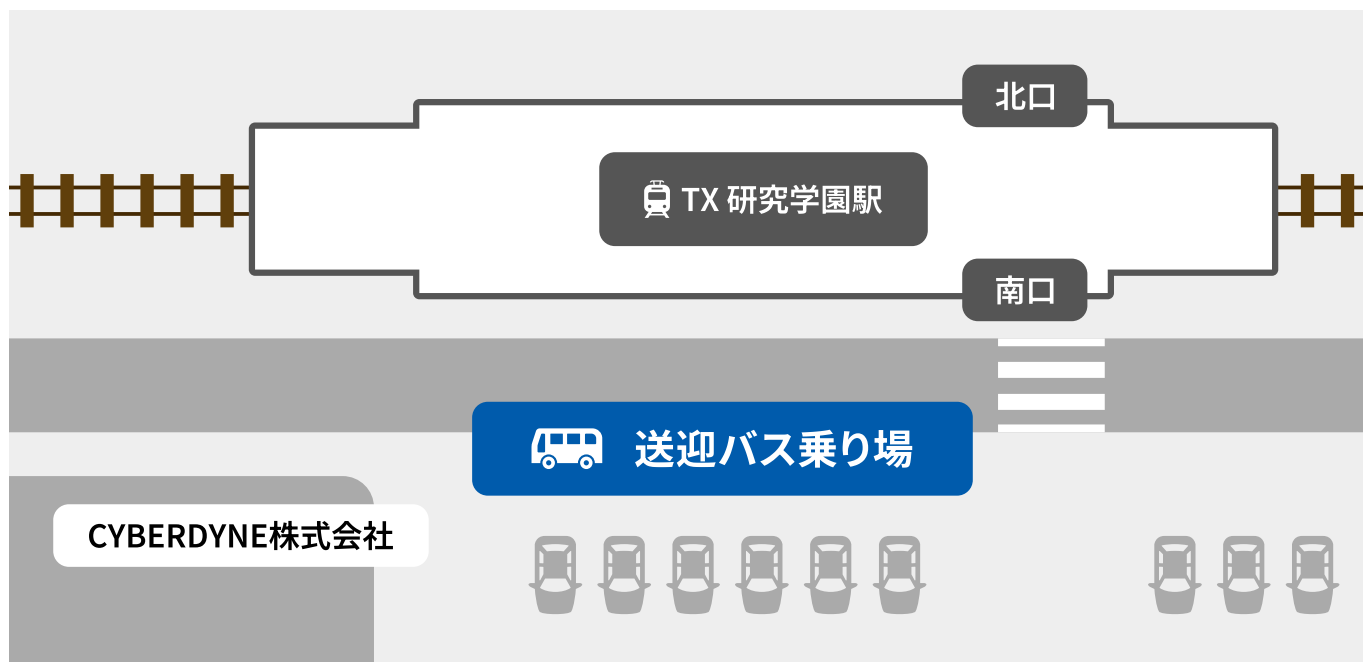

# OYO 送迎バス運行表

2025年10月20日現在

 TXつくば行 研究学園着	 駅発 ▶ OYO行	便名	 OYO発 ▶ 駅行	 TX秋葉原行 研究学園発
8:00	8:03	1便	7:57	8:11
8:19	8:22	2便	8:16	8:30
8:38	8:42	3便	8:36	8:50
8:58	9:02	4便	8:56	9:11
9:40	9:44	5便	9:38	9:53
10:05	10:10	6便	10:04	10:23
11:05	11:10	7便	11:04	11:23
休憩時間				
12:21	12:30	8便	12:24	12:37
12:51	13:00	9便	12:54	13:07
13:21	13:30	10便	13:24	13:37
13:51	14:00	11便	13:54	14:07
14:21	14:30	12便	14:24	14:37
運転士交代 (15:00頃)				
休憩時間				
—	—	13便	16:08	16:23
—	—	14便	16:38	16:55
—	—	15便	17:08	17:23
—	—	16便	17:38	17:57
—	—	17便	18:01	18:14
—	—	18便	18:23	18:36
—	—	19便	18:53	19:05
—	—	20便	19:23	19:35
—	—	21便	19:53	20:07
—	—	22便	20:13	20:38
—	—	23便	20:30	20:38

# 送迎バス乗り場

1. 送迎バスは車両の左脇前方に「OYO CORPORATION」と表示されています。
2. 乗車場所は、研究学園駅 南口「CYBERDYNE株式会社」近くの乗降レーンです。南口出てすぐの横断歩道を渡った右側の、車線が点線になっていて車道が歩道側に広がっている場所です。
3. 予約便はありません。
4. 正面玄関で乗降を希望される方は、事前に総務までご連絡ください。連絡がない場合は、職員用通用口での乗降になります。